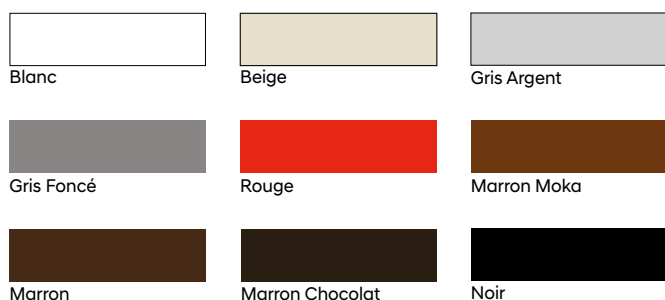

TUCSON

CARACTÉRISTIQUES TECHNIQUES	4x2 BVM	4x2 7DCT	4x4 BVA
MOTORIZATION	1,7 L CRDI	1,7 L CRDI	2,0 L CRDI
Nombre de places	5		
Transmission	BVM 6 rapports	7DCT + ISG	BVA 6 rapports
MOTEUR			
Cylindrée (cc)	1685	1685	1995
Cylindres	4 en ligne		
Puissance effective (CV/PS)	115	141	185
Régime de puissance maxi (tr/min)	4000	4000	4000
Puissance administrative (cv)	7	7	8
Couple maxi (Nm à tr/min)	280/1250-2750	340/1750-2500	400/1750-2750
Vitesse maximale (Km/h)	176	185	201
DIRECTION	Assistée électrique		
SPÉCIFICATIONS			
Réservoir (L)	62		
Coffre (banquette en place)	488		
Coffre (banquette rabattue)	1478		
CONSUMMATION			
Cycle urbain (L/100 Km)	5,4	5,4	8,0
Cycle extra-urbain (L/100 Km)	4,1	4,7	5,6
Cycle mixte (L/100 Km)	4,6	4,9	6,5
POIDS			
Poids à vide (Kg)	1540	1623	1779
Poids total en charge (Kg)	2000	2085	2250
DIMENSIONS			
Longueur (mm)	4475		
Largeur (mm)	1850		
Hauteur (mm)	1645		
Empattement (mm)	2670		
SUSPENSION			
AV	Type Mc Pherson, roues indépendantes, ressorts hélicoïdaux, barre stabilisatrice, amortisseurs à gaz		
AR	Type multibras, amortisseurs à gaz		
PNEUMATIQUE			
Dimensions	225/60R 17 - 245/45R 19		
Jantes	7.0J X 17" - 7.5 X 19"		