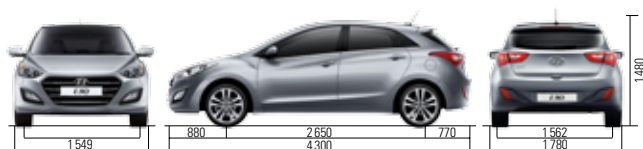

i30

MOTORISATION	1,4 L CRDI	1,6 L CRDI	
Carrosserie	5 portes	5 portes	
Nombre de places	5	5	
Transmission	BVM 6 rapports	BVM 6 rapports	7DCT
Carburant	Diesel	Diesel	
Cylindrée (cc)	1396	1582	
Cylindres	4	4	
Puissance maxi (CV/DIN)	90	136	
Régime de puissance	4000	4000	
Puissance administrative (cv)	6	6	
Couple maxi (Nm à tr/min)	240/1500-2500	280/1500-3000	300/1750-2500
Vitesse maximale (Km/h)	173	197	200
DIRECTION			
DIRECTION	MDPS, Direction assistée électrique à gestion électronique		
FREINAGE			
Système	Hydraulique servo-assisté		
AV	Disques ventilés		
AR	Disque et tambour		
SUSPENSION			
AV	Amortisseur Mc Pherson		
AR	Barre de torsion		
Amortisseur	à gaz		
CAPACITÉ (L)			
Réservoir	53		
Volume du coffre	378		
CONSUMMATION (L)			
Cycle urbain	5,1	4,7	5,1
Cycle extra-urbain	3,7	3,6	4,0
Cycle mixte	4,2	4,0	4,4
ÉMISSION CO₂ (g/km)			
Cycle urbain	133	123	133
Cycle extra-urbain	96	94	105
Cycle mixte	109	104	115
DIMENSIONS (mm)			
Longueur	4300		
Largeur	1780		
Hauteur	1470		
Empattement	2650		
PNEUMATIQUE			
Dimensions	205/55R 16	225/45R 17	

	Polar White	PYW		Platinum Silver	U3S
	Micron Gray	Z3G		Orange Caramel	S9A
	Rubby Wine	S3W		Phantom Black	PAE

DIMENSIONS

unit : mm

1,4 L CRDI BVM

1,6 L CRDI BVM

1,6 L CRDI BVA

ÉQUIPEMENTS	CONFORT+	MAESTRO	ELITE
SÉCURITÉ			
Airbags frontaux conducteur et passager	X	X	X
Airbags latéraux et rideaux	X	X	X
ABS	X	X	X
ESC : contrôle électronique de stabilité	X	X	X
Appuie-têtes AV actifs	X	X	X
Régulateur et limiteur de vitesse	X	X	X
Rétroviseurs extérieurs dégivrants	X	X	X
Système ISOFIX	X	X	X
Phares antibrouillard AV à LED	X	X	X
Verrouillage /Déverrouillage à distance	X	X	X
Alarme	X	X	X
CONFORT			
Direction assistée MDPS	X	X	X
Mode de conduite : Normal, Confort ou Sport	X	X	X
Système active ECO	-	-	X
Boîte de vitesses automatique	-	-	X
Climatisation automatique bi-zone	X	X	X
Purificateur d'air	X	X	X
Boîte à gants réfrigérée	X	X	X
Volant réglable en hauteur et en profondeur	X	X	X
Volant gainé cuir	X	X	X
Volant multifonctions	X	X	X
Ordinateur de bord	X	X	X
Lève-vitres électriques AV/AR	X	X	X
Rétroviseurs électriques	X	X	X
Rétroviseurs rabattables électriquement	X	X	X
Siège conducteur réglable en hauteur	X	X	X
Poche amovible au dos des sièges conducteur et passager	X	X	X
Appuie-têtes AR réglables en hauteur	X	X	X
Banquette AR rabattable 60/40	X	X	X
Allumage automatique des phares	X	X	X
Aide au stationnement AR	-	X	X
Miroir de courtoisie côté conducteur et passager	X	X	X
Cendrier et allume-cigare	X	X	X
ÉQUIPEMENTS AUDIO			
Radio CD MP3	X	X	X
4 Haut-parleurs + 2 Tweeters	X	X	X
AUX + USB + iPod	X	X	X
Bluetooth	X	X	X
EXTÉRIEUR			
Poignées de portes et rétroviseurs couleurs carrosserie	X	X	X
Blocs de rétroviseurs avec clignotants intégrés	X	X	X
Vitres anti-rayons solaires	X	X	X
Becquet arrière	X	X	X
Jantes aluminium	16"	16"	17"
Roue de secours complète	X	X	X
PRIX T.T.C (frais d'immatriculation 4 825 dhs en sus)	211 100	221 700	238 700

(Peinture métallisée en sus : 3 500 dhs)