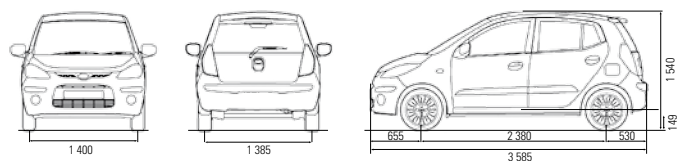

i10

CARACTERISTIQUES TECHNIQUES		1,1L	
Carrosserie	5 portes		
Nombre de places	5		
MOTORISATION			
Cylindrée (cc)	1086		
Cylindres	4		
Carburant	Essence		
Puissance maxi (CV/DIN)	69		
Transmission	BVM 5 rapports	BVA 4 rapports	
Puissance administrative (cv)	6		
Couple maxi (Nm à tr/min)	96/4500		
Vitesse maximale (Km/h)	153		
DIRECTION			
DIRECTION	Assistée électrique à gérance électronique - MDPS		
FREINAGE			
Système	Hydraulique		
AV	Disque ventilé		
AR	Tambours + mâchoires		
SUSPENSION			
AV	Suspension Mc Pherson avec ressorts et amortisseurs		
AR	Barre de torsion avec ressorts et amortisseurs		
POIDS			
Poids à vide total (Kg)	965		
CAPACITE (L)			
Réservoir	35		
Volume du coffre	225		
CONSUMMATION (L)			
Cycle mixte	4,7	5,8	
DIMENSIONS (mm)			
Longueur	3585		
Largeur	1595		
Hauteur	1540		
Empattement	2380		
PNEUMATIQUE			
Dimensions	165/60R 14		
Jantes	5.0 J/14		

unit : mm